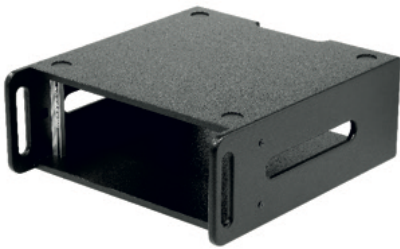

Racklid I

Racklid I MK2

Racklid I / Racklid I MK2

Multiflex Racklid

4U Extension Modul

Multiflex Modulrack 45

Multiflex Modulrack 45 Short

Multiflex L-Rack 45

Multiflex Rack Box

Multiflex Frontlid / Backlid

Multiflex Wheelboard

Multiflex Racklid

224991	Racklid I	8U
224994	Racklid II 12U	foam padding bottom
476548	Racklid I	8U MK2
476547	Racklid II 12U MK2	plywood bottom
233251	4U Extension	
476550	4U Extension MK2	
302821	Wheelboard	

Multiflex Modulracks Frontlid Backlid

		Frontlid	Backlid	
454706	1U 45 S short	-	-	
221936	2U 45	221939	221958	2U
507068	2U 45 S short	221939	221958	2U
221937	3U 45	221940	221959	3U
221938	4U 45	221941	221960	4U
227140	5U 45	227351	227356	5U
227137	6U 45	227353	227357	6U
227138	8U 45	227354	227358	8U
227139	10U 45	227355	227359	10U
229770	L-Rack 3U 45	-	221959	3U
244614	L-Rack 8U 45	-	227358	8U
347444	Rack Box	-	-	