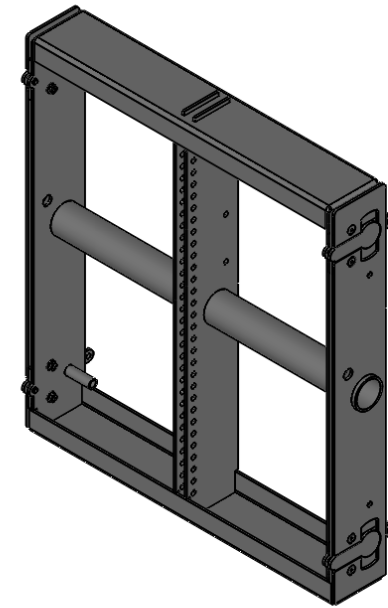

SCHNITT A-A

SEEBURG
acoustic line

**Galeo S und Galeo S Sub
Flying Frame
01310**

copyright 02.2019